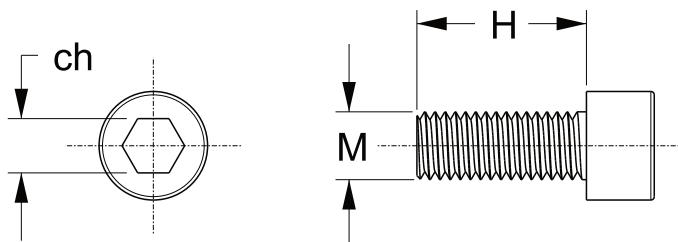

## Kit Vite TCEI con rondella

Codice	Riferimento	MxH	ch (mm)	
FVT1330	FVA-TCEI-8x10-INOX	M8x10	6	100
FVT1331	FVA-TCEI-8x60-INOX	M8X60	6	100
FVT1332	FVA-TCEI-8x20-INOX	M8x20	6	100
FVT1333	FVA-TCEI-8x65-INOX	M8X65	6	100
FVT1334	FVA-TCEI-8x75-INOX	M8x75	6	100
FVT1335	FVA-TCEI-8x25-INOX	M8x25	6	100
FVT1337	FVA-TCEI-8x30-INOX	M8x30	6	100
FVT1338	FVA-TCEI-8x35-INOX	M8X35	6	100
FVT1340	FVA-TCEI-8x40-INOX	M8x40	6	100
FVT1341	FVA-TCEI-8x45-INOX	M8X45	6	100
FVT1342	FVA-TCEI-8x50-INOX	M8x50	6	100
FVT1343	FVA-TCEI-8x55-INOX	M8X55	6	100
FVT1344	FVA-TCEI-8x70-INOX	M8x70	6	100
FVT1345	FVA-TCEI-10x25-INOX	M10x25	8	100
FVT1346	FVA-TCEI-10x20-INOX	M10x20	8	100
FVT1347	FVA-TCEI-10x30-INOX	M10X30	8	100
FVT1350	FVA-TCEI-10x40-INOX	M10x40	8	100
FVT1355	FVA-TCEI-10X50-INOX	M10X50	8	100